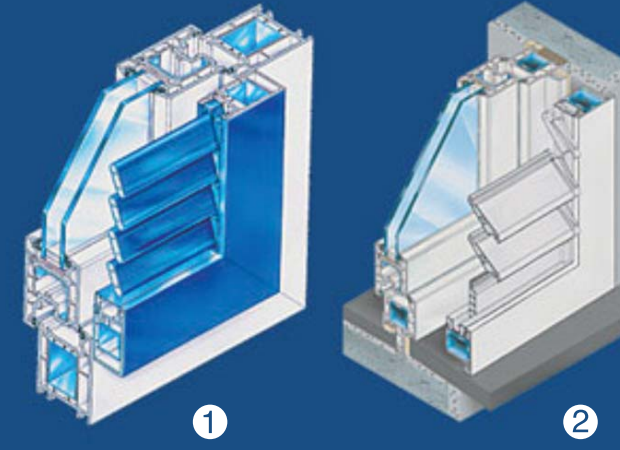

KEPENKLER

VEKA kepenk sistemleri hem sabit lamellerle (1), hem de bireysel olarak ayarlanabilen ışık girişi için hareketli lamellerle (2) temin etmek mümkündür.