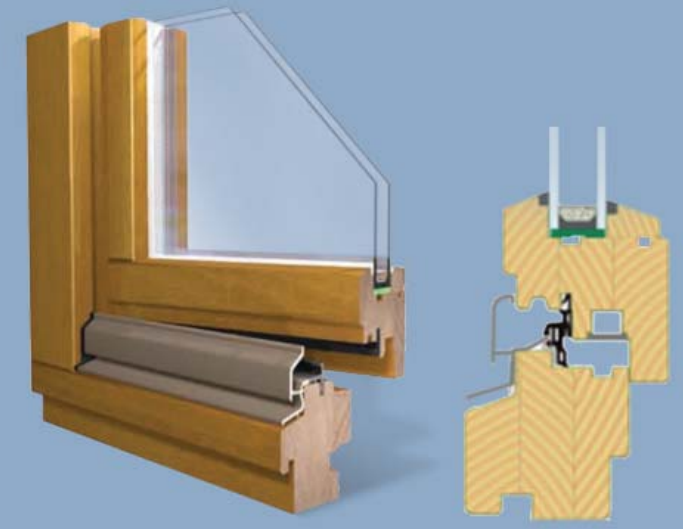

- LAMİNASYONLU AHŞAP DOĞRAMA
- VERANDA
- AHŞAP KIŞ BAHÇESİ
- KAPI
- MERDİVEN
- KÜPEŞTE KORKULUK
- LAMBRI
- AHŞAP CEPHE KAPLAMA
- YALI BASKI
- HER TÜRLÜ AHŞAP VE PROFİL ÜRETİMİ.